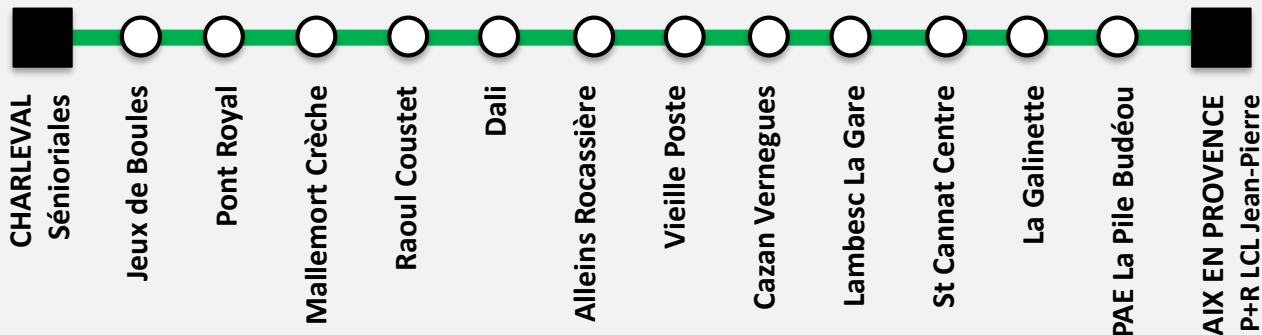

NOUVELLE LIGNE 287 CHARLEVAL - AIX

Chers voyageurs,

A compter du 6 janvier 2020, la Métropole met en place une nouvelle **ligne 287 Charleval – Aix**. Elle vient remplacer la ligne régionale 87 Cavaillon – Aix qui ne circulera plus après le 5 janvier. La ligne 287 est en terminus au **P+R Colonel Jean-Pierre**, nous vous invitons à emprunter l’Aixpress, qui passe toutes les 7mn, pour rejoindre le centre ville d’Aix en Provence.

287

ALLER 287 CHARLEVAL - AIX

Commune	Point d'arrêt	Immjv--	Immjvs-	Immjvs-
CHARLEVAL	Sénioriales	06:00	07:00	12:00
	Jeux de Boules	06:02	07:02	12:02
	Pont Royal	06:11	07:11	12:11
MALLEMORT	Crèche	06:13	07:13	12:13
	Raoul Coustet	06:14	07:14	12:14
	Dali	06:17	07:17	12:17
	Rocassière	06:24	07:24	12:24
MALLEMORT	Vieille Poste	06:27	07:27	12:27
VERNEGUES	Cazan Vernegues	06:30	07:30	12:30
LAMBESC	MFR Garachon	-	07:34	-
	La Gare	06:40	07:40	12:40
	Centre	06:47	07:47	12:47
SAINT-CANNAT	La Galinette	06:49	07:49	12:49
	PAE La Pile Budéou	06:50	07:50	12:50
	AIX-EN-PROVENCE	P+R LCL Jean Pierre	07:10	08:10

RETOUR 287 AIX - CHARLEVAL

Commune	Point d'arrêt	Immjvs-	Immjvs--	Immjv--
AIX-EN-PROVENCE	P+R LCL Jean Pierre	13:30	17:30	18:30
SAINT-CANNAT	PAE La Pile Budéou	13:50	18:00	19:00
	La Galinette	13:51	18:01	19:01
	Centre	13:53	18:03	19:03
LAMBESC	La Gare	14:00	18:15	19:10
VERNEGUES	Cazan Vernegues	14:07	18:22	19:17
MALLEMORT	Vieille Poste	14:10	18:25	19:20
ALLEINS	Rocassière	14:13	18:28	19:23
MALLEMORT	Dali	14:19	18:34	19:29
	Raoul Coustet	14:21	18:36	19:31
	Crèche	14:23	18:38	19:33
CHARLEVAL	Pont Royale	14:25	18:40	19:35
	Jeux de Boules	14:34	18:49	19:45
	Sénioriales	14:36	18:52	19:46

AN2 Fonctionne toute l'année, sauf jours fériés

lebus
à la demande

En dehors des horaires de passage de la 287, vous pouvez réserver un bus à la demande au départ de Charleval, Mallemort, Alleins ou Cazan afin de rejoindre Lambesc Hotel de Ville pour faire une correspondance avec la **ligne 240 Lambesc – Aix**. Appelez le **0 800 77 05 99** pour réserver votre bus.