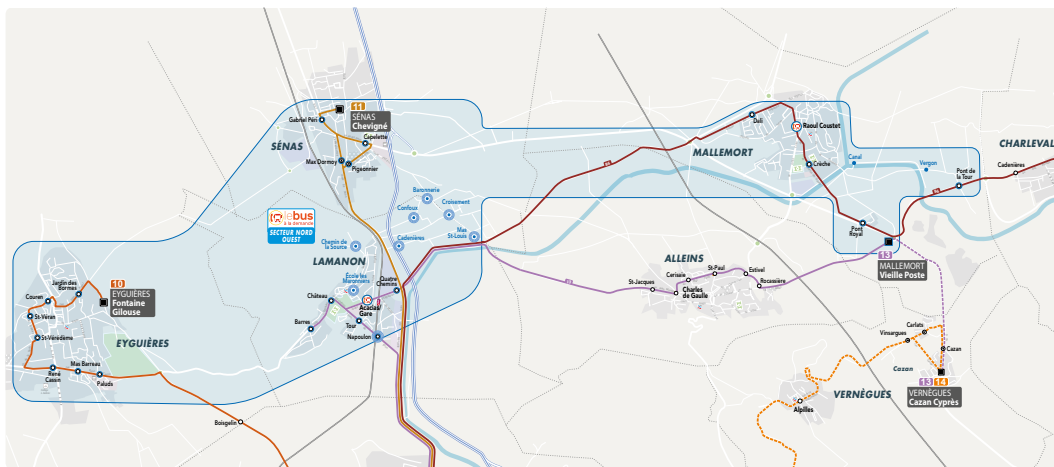

# DÈS LE 15 MAI 2023 lebus à la demande évolue !

**SECTEUR SALON NORD OUEST :  
EYGUIÈRES, LAMANON,  
SENAS, MALLEMORT**

**Nouveau  
fonctionnement**

- + d'horaires**
- + de mobilité**

# SECTEUR SALON NORD OUEST : EYGUIÈRES, LAMANON, SENAS, MALLEMORT, SENAS, MALLEMORT

● Le service est accessible avec un titre Salon Etang Côte Bleue en cours de validité. Vous pouvez également acheter à bord auprès du conducteur ou par téléphone sur l'application Métropole Mobilité  un ticket unité à 1,00 €.

## CONNEXIONS AVEC LES ARRÊTS HUB :

**Acacias** en correspondance avec la ligne **13** sur la commune de Lamanon

**Raoul Coustet** en correspondance avec la ligne **86** sur la commune de Mallemort

**lebus**  
à la demande fonctionne  
du lundi au samedi de 6h30 à 20h.