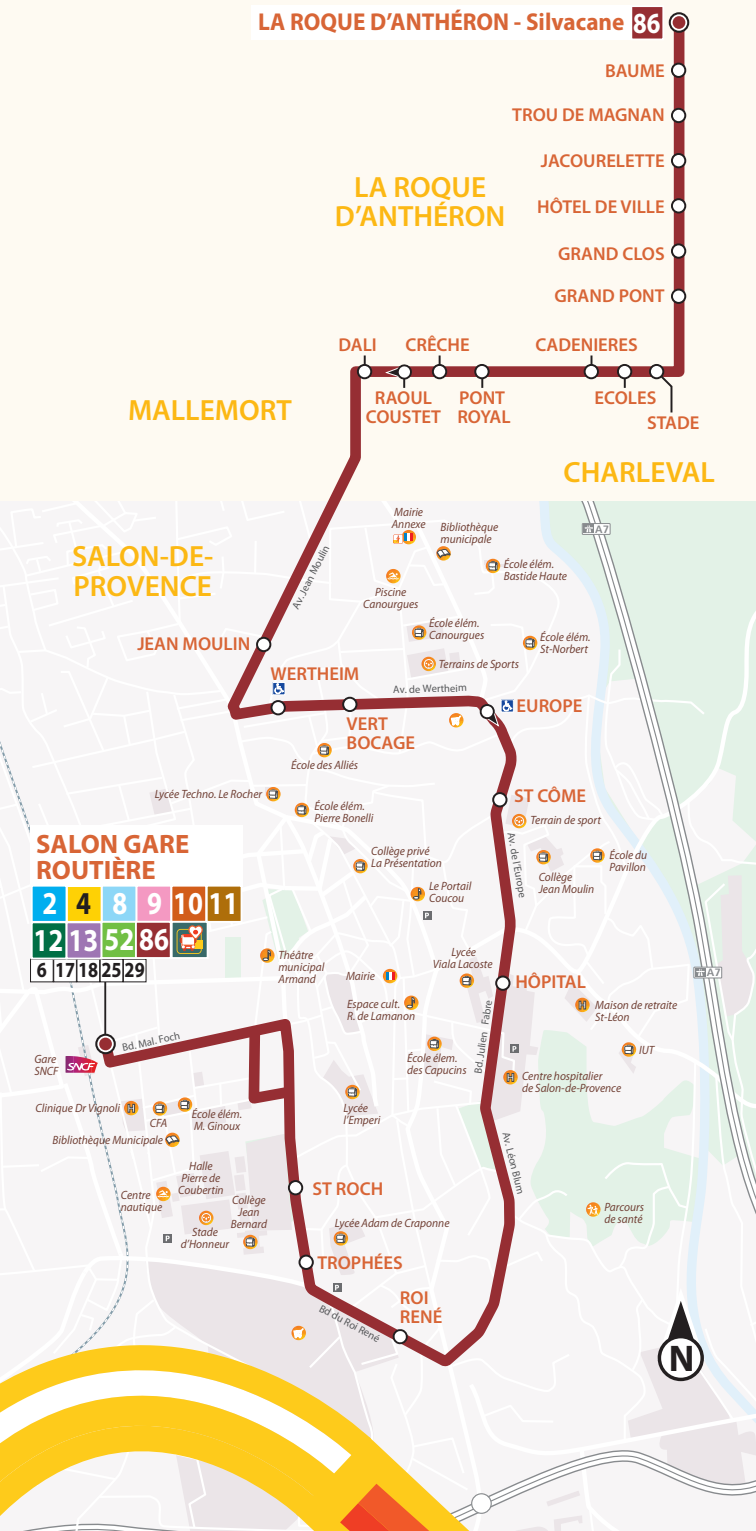

une marque de

AIX MARSEILLE PROVENCE

lebateau levélo lebus lecar letram lemetro lebateau levélo

lebus LAMETROPOLE Mobilité

Salon-de-Provence — La Roque d'Anthéron

lecar

86

lecar