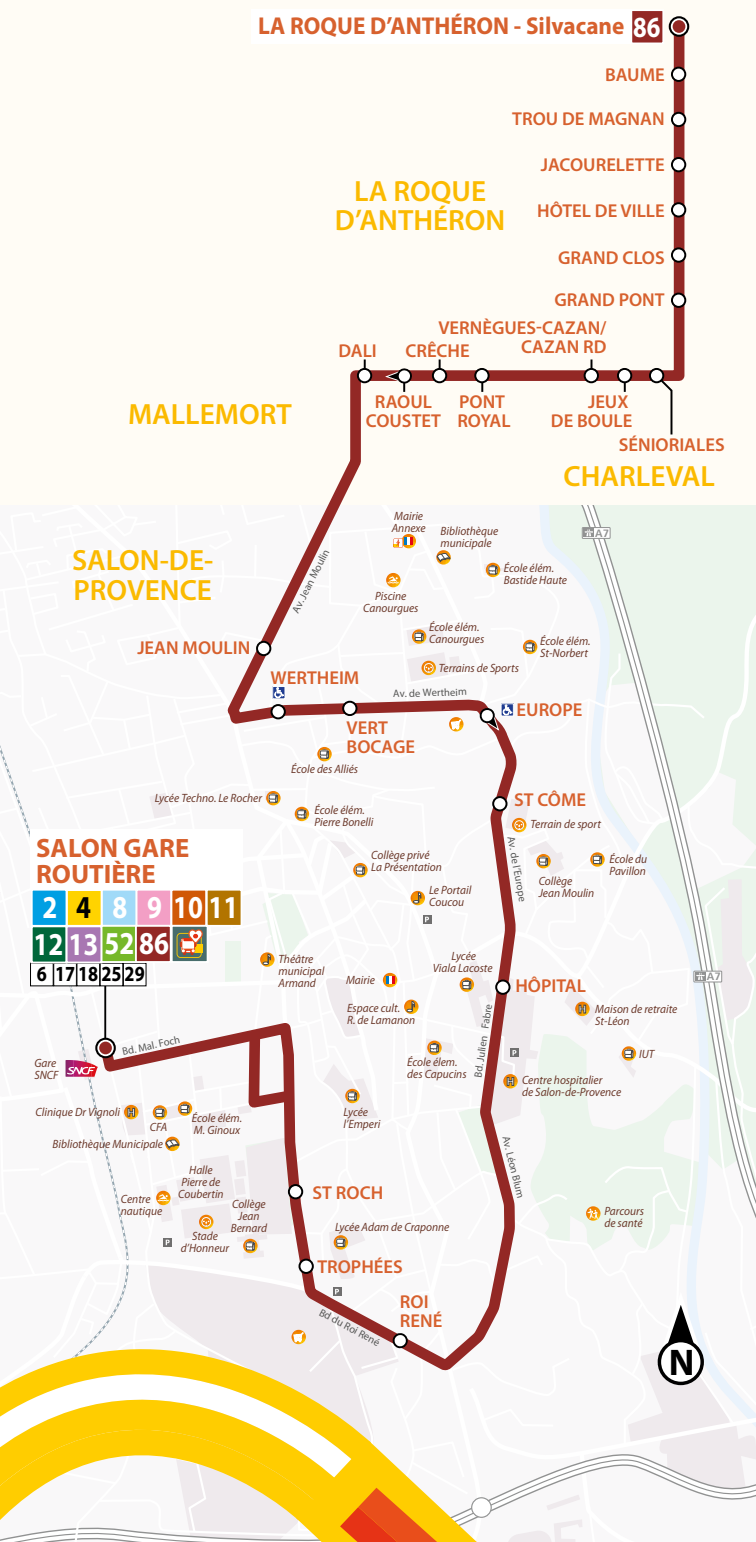

Salon-de-Provence — La Roque d'Anthéron

lecar

86

lecar

86

JOURS DE FONCTIONNEMENT	DU LUNDI AU SAMEDI TOUTE L'ANNÉE																		
PÉRIODE DE FONCTIONNEMENT	SAUF JOURS FÉRIÉS ET 26 DÉCEMBRE																		
SALON-DE-PROVENCE - Gare Routière	06:35	07:45	08:30	09:10	10:10	11:20	12:00	12:20	12:20	13:10	14:40	15:35	16:15	16:45	17:25	18:20	18:55	19:20	
SALON-DE-PROVENCE - St Roch	06:38	07:48	08:33	09:13	10:13	11:23	12:03	12:23	12:23	13:13	14:43	15:38	16:18	16:48	17:28	18:23	18:58	19:23	
SALON-DE-PROVENCE - Roi René	06:40	07:50	08:35	09:15	10:15	11:25	12:08	12:28	12:28	13:18	14:45	15:40	16:23	16:53	17:33	18:28	19:00	19:25	
SALON-DE-PROVENCE - Hôpital	06:45	07:55	08:40	09:20	10:20	11:30	12:15	12:35	12:35	13:25	14:50	15:45	16:30	17:00	17:40	18:35	19:05	19:30	
SALON-DE-PROVENCE - St Côme	06:47	07:57	08:42	09:22	10:22	11:32	12:18	12:38	12:38	13:28	14:52	15:47	16:33	17:03	17:43	18:38	19:07	19:32	
SALON-DE-PROVENCE - Europe	06:47	07:57	08:42	09:22	10:22	11:32	12:19	12:39	12:39	13:29	14:52	15:47	16:34	17:04	17:44	18:39	19:07	19:32	
SALON-DE-PROVENCE - Vert Bocage	06:49	07:59	08:44	09:24	10:24	11:34	12:21	12:41	12:41	13:31	14:54	15:49	16:36	17:06	17:46	18:41	19:09	19:34	
SALON-DE-PROVENCE - Wertheim	06:50	08:00	08:45	09:25	10:25	11:35	12:22	12:42	12:42	13:32	14:55	15:50	16:37	17:07	17:47	18:42	19:10	19:35	
SALON-DE-PROVENCE - Jean Moulin	06:52	08:02	08:47	09:27	10:27	11:37	12:25	12:45	12:45	13:35	14:57	15:52	16:40	17:10	17:50	18:45	19:12	19:37	
MALLEMORT - Dali	07:08	08:18	09:03	09:43	10:43	11:53	12:42	13:02		13:52	15:13	16:08	16:57	17:27	18:07	19:02	19:28	19:53	
MALLEMORT - Raoul Coustet	07:09	08:19	09:04	09:44	10:44	11:54	12:43	13:03		13:53	15:14	16:09	16:58	17:28	18:08	19:03	19:29	19:54	
MALLEMORT - Crèche	07:11	08:21	09:06	09:46	10:46	11:56	12:46	13:06		13:56	15:16	16:11	17:01	17:31	18:11	19:06	19:31	19:56	
MALLEMORT - Pont Royal	07:15	08:25	09:10	09:50	10:50	12:00	12:50	13:10	13:00	14:00	15:20	16:15	17:05	17:35	18:15	19:10	19:35	20:00	
CHARLEVAL - Cazan RD	07:18	08:28	09:13	09:53	10:53	12:03	12:53	13:13	13:03	14:03	15:23	16:18	17:08	17:38	18:18	19:13	19:38	20:03	
CHARLEVAL - Jeux de Boules	07:26	08:36	09:21	10:01	11:01	12:11	13:01	13:21	13:11	14:11	15:31	16:26	17:16	17:46	18:26	19:21	19:46	20:11	
CHARLEVAL - Séniories	07:27	08:37	09:22	10:02	11:02	12:12	13:02	13:22	13:12	14:12	15:32	16:27	17:17	17:47	18:27	19:22	19:47	20:12	
LA ROQUE - Grand Pont	07:29	08:39				12:14			13:24	13:14			17:19		18:29	19:24			
LA ROQUE - Grand Clos	07:31	08:41				12:16			13:26	13:16			17:21		18:31	19:26			
LA ROQUE - Hôtel de Ville	07:33	08:43				12:18			13:28	13:18			17:23		18:33	19:28			
LA ROQUE - Jacourellette	07:34	08:44				12:19			13:29	13:19			17:24		18:34	19:29			
LA ROQUE - Trou de Magnan	07:36	08:46				12:21			13:31	13:21			17:26		18:36	19:31			
LA ROQUE - Baume	07:38	08:48				12:23			13:33	13:23			17:28		18:38	19:33			
LA ROQUE - Silvacane	07:39	08:49				12:24			13:34	13:24			17:29		18:39	19:34			

Horaires en bleu : desservis uniquement le mercredi en période scolaire

Achat

PRÈS DE CHEZ VOUS

SALON DE PROVENCE

La Boutique Mobilité – place Morgan